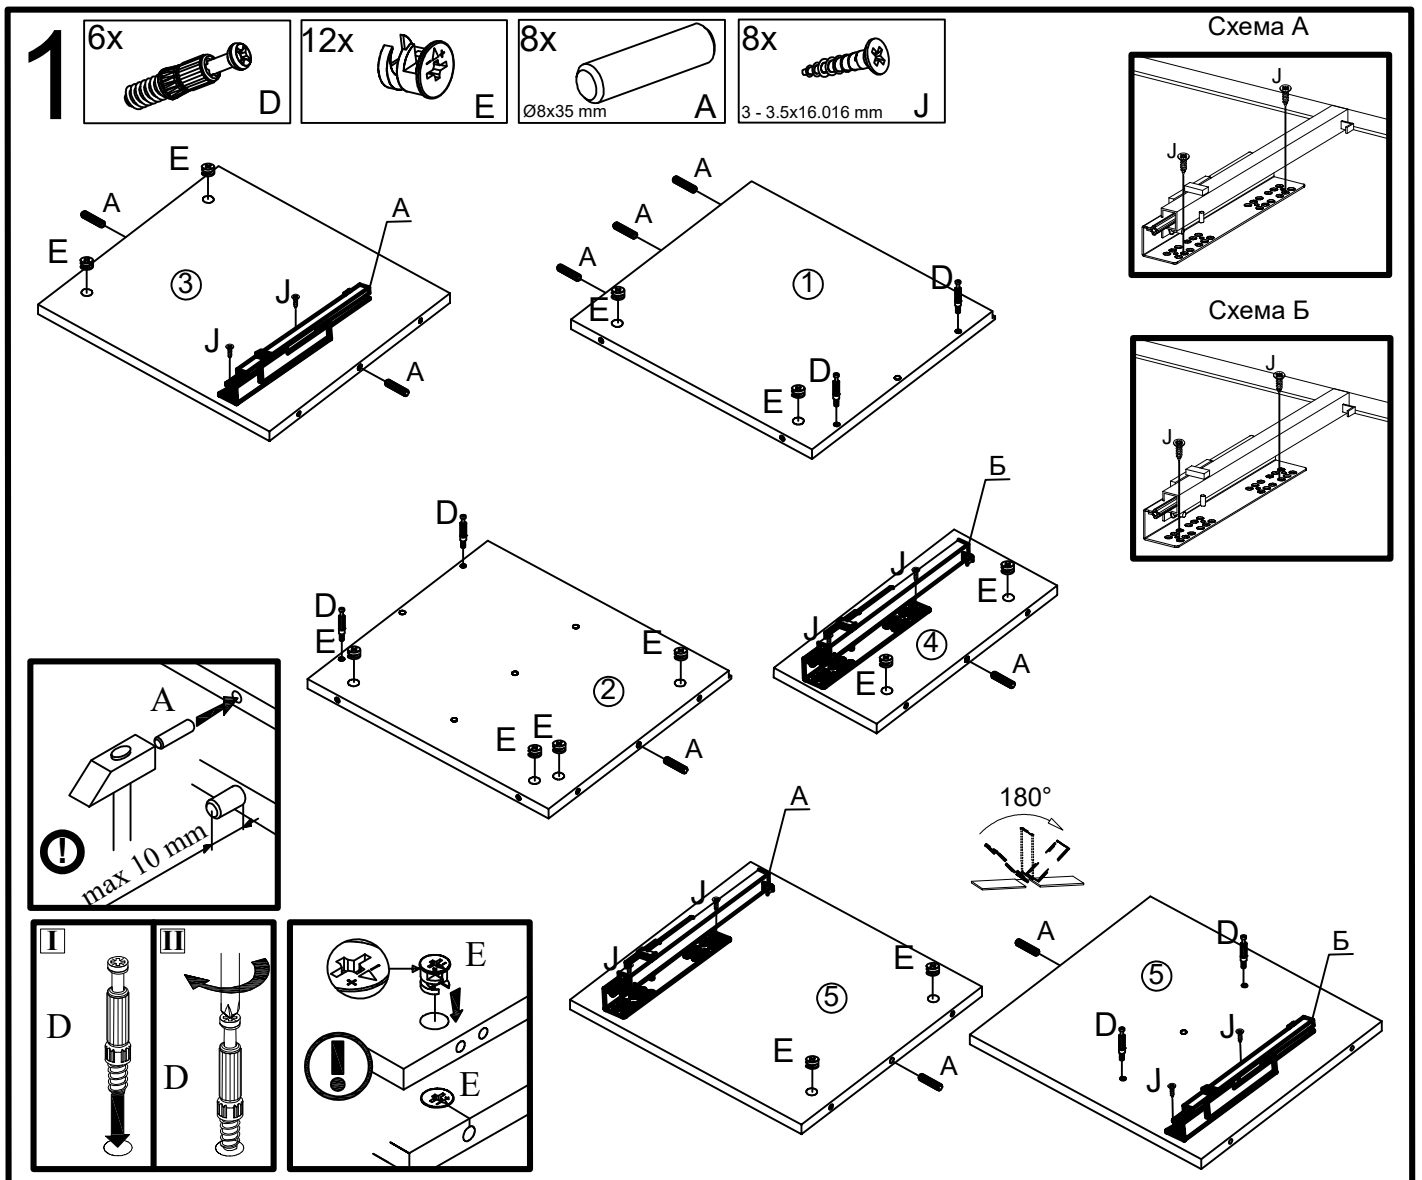

Набор мебели для
гостиной "Амадей"
тумба П 635.02

ПИНСКДРЕВ Инструкция по сборке

EAES №BY/112 11.01. TP025 024.0100171

ЗАО "Холдинговая компания "Пинскдрев", филиал Фабрика столов
225710, Республика Беларусь, Брестская обл., г. Пинск, ул. Корбута, 7.

информация по уходу, эксплуатации и гарантийным обязательствам указана в паспорте изделия

A	B	C1	C2	C3	D
1	П635.02.001	385	426		1
2	П635.02.002	385	426		1
3	П635.02.003	380	409		1
4	П635.02.004	380	182		1
5	П635.02.005	380	409		1
6	П635.02.006	430	1372		1
7	П635.02.007	380	1334		1
8	П635.02.008	380	667		1
9	П635.02.009	60	1208		1
10	П635.02.010	60	1208		1
11	П635.02.011	80	426		1
12	П635.02.012	80	426		1
13	П635.02.013	----	----		1
13.1	П635.02.13.1	300	600		1
13.2	П635.02.13.2	238	350		1
13.3	П635.02.13.3	238	350		1
13.4	П635.02.13.4	224	547		1
13.5	П635.02.13.5	355	557		1
14	П635.02.014	----	----		1
14.1	П635.02.14.1	150	600		1
14.2	П635.02.14.2	114	350		1
14.3	П635.02.14.3	114	350		1
14.4	П635.02.14.4	100	564		1
14.5	П635.02.14.5	355	574		1
15	П635.02.015	80	80		1
16	П635.02.016	80	80		1
17	П635.02.016	80	80		2
18	П635.02.017	670	433		1
18	П635.02.018	670	433		1

2

3

10

11

12

13

14

15