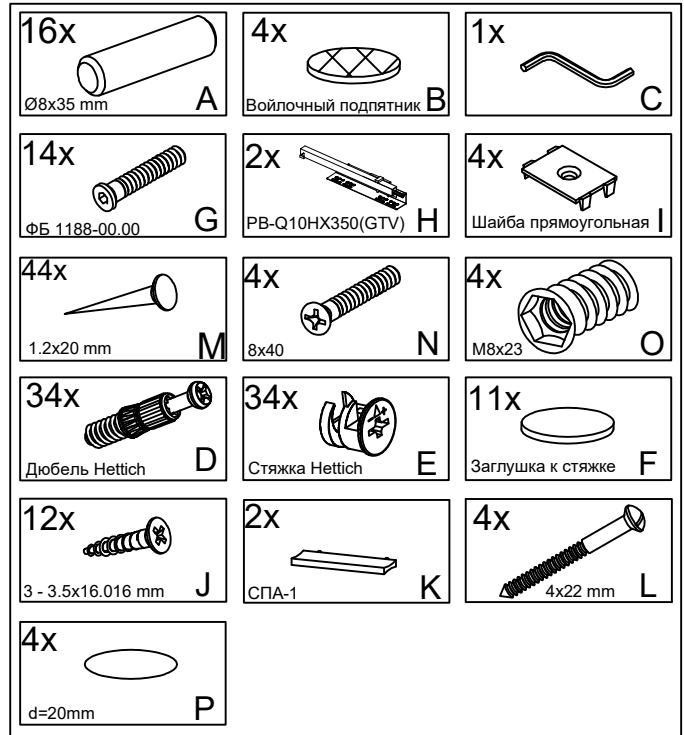

Набор мебели для
гостиной "Амадей"
тумба П 635.02

ПИНСКДРЕВ Инструкция по сборке

EAES №BY/112 11.01. TP025 024.0100171

ЗАО "Холдинговая компания "Пинскдрев", филиал Фабрика столов
225710, Республика Беларусь, Брестская обл., г. Пинск, ул. Корбута, 7.

информация по уходу, эксплуатации и гарантийным обязательствам указана в паспорте изделия

A	B	C1	C2	C3	D
1	П635.02.001	385	426		1
2	П635.02.002	385	426		1
3	П635.02.003	380	409		1
4	П635.02.004	380	182		1
5	П635.02.005	380	409		1
6	П635.02.006	430	1372		1
7	П635.02.007	380	1334		1
8	П635.02.008	380	667		1
9	П635.02.009	60	1208		1
10	П635.02.010	60	1208		1
11	П635.02.011	80	426		1
12	П635.02.012	80	426		1
13	П635.02.013	----	----		1
13.1	П635.02.13.1	300	600		1
13.2	П635.02.13.2	238	350		1
13.3	П635.02.13.3	238	350		1
13.4	П635.02.13.4	224	547		1
13.5	П635.02.13.5	355	557		1
14	П635.02.014	----	----		1
14.1	П635.02.14.1	150	600		1
14.2	П635.02.14.2	114	350		1
14.3	П635.02.14.3	114	350		1
14.4	П635.02.14.4	100	564		1
14.5	П635.02.14.5	355	574		1
15	П635.02.015	80	80		1
16	П635.02.016	80	80		1
17	П635.02.016	80	80		2
18	П635.02.017	670	433		1
18	П635.02.018	670	433		1

2

3

10

11

12

13

14

15